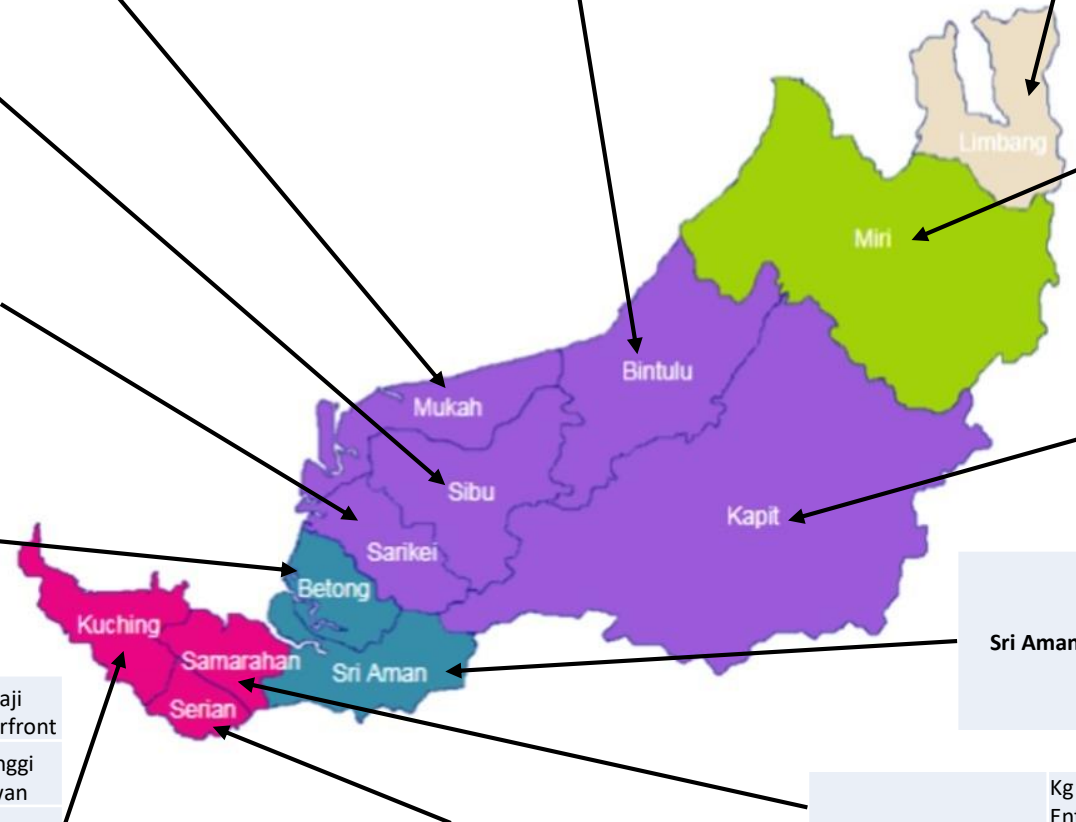

Serian	Munggu Limo, Duranda Mas, Jln Kuching-Tapah Lama, Kg Maang, Kg Senigam, Kg Kenowit, Kg Lintang, Tanah Merah, Kg Koran
	Lubok Meranti, SK St Peter, Kg Rimba Padi, Kg. Terbakang, Hospital Serian

Samarahan	Kg Mang, Kg Melayu, Entingan, Kelait, Sg Nibong, Entaggor, Kg Nangka, Tg Bundong, Kg. Rembus, Sedilo, Ladong
	Serpan Laut, Sg Putin, Semera Ulu, Manek, Samarindah, Tembirat, Tg Pisang, Gedong, Simunjan, Kg Hijrah
	Lubok Menta, Bandar Samarahan, Pekan Sebayau, Sg Tebelu, Kg Bukit Berangan