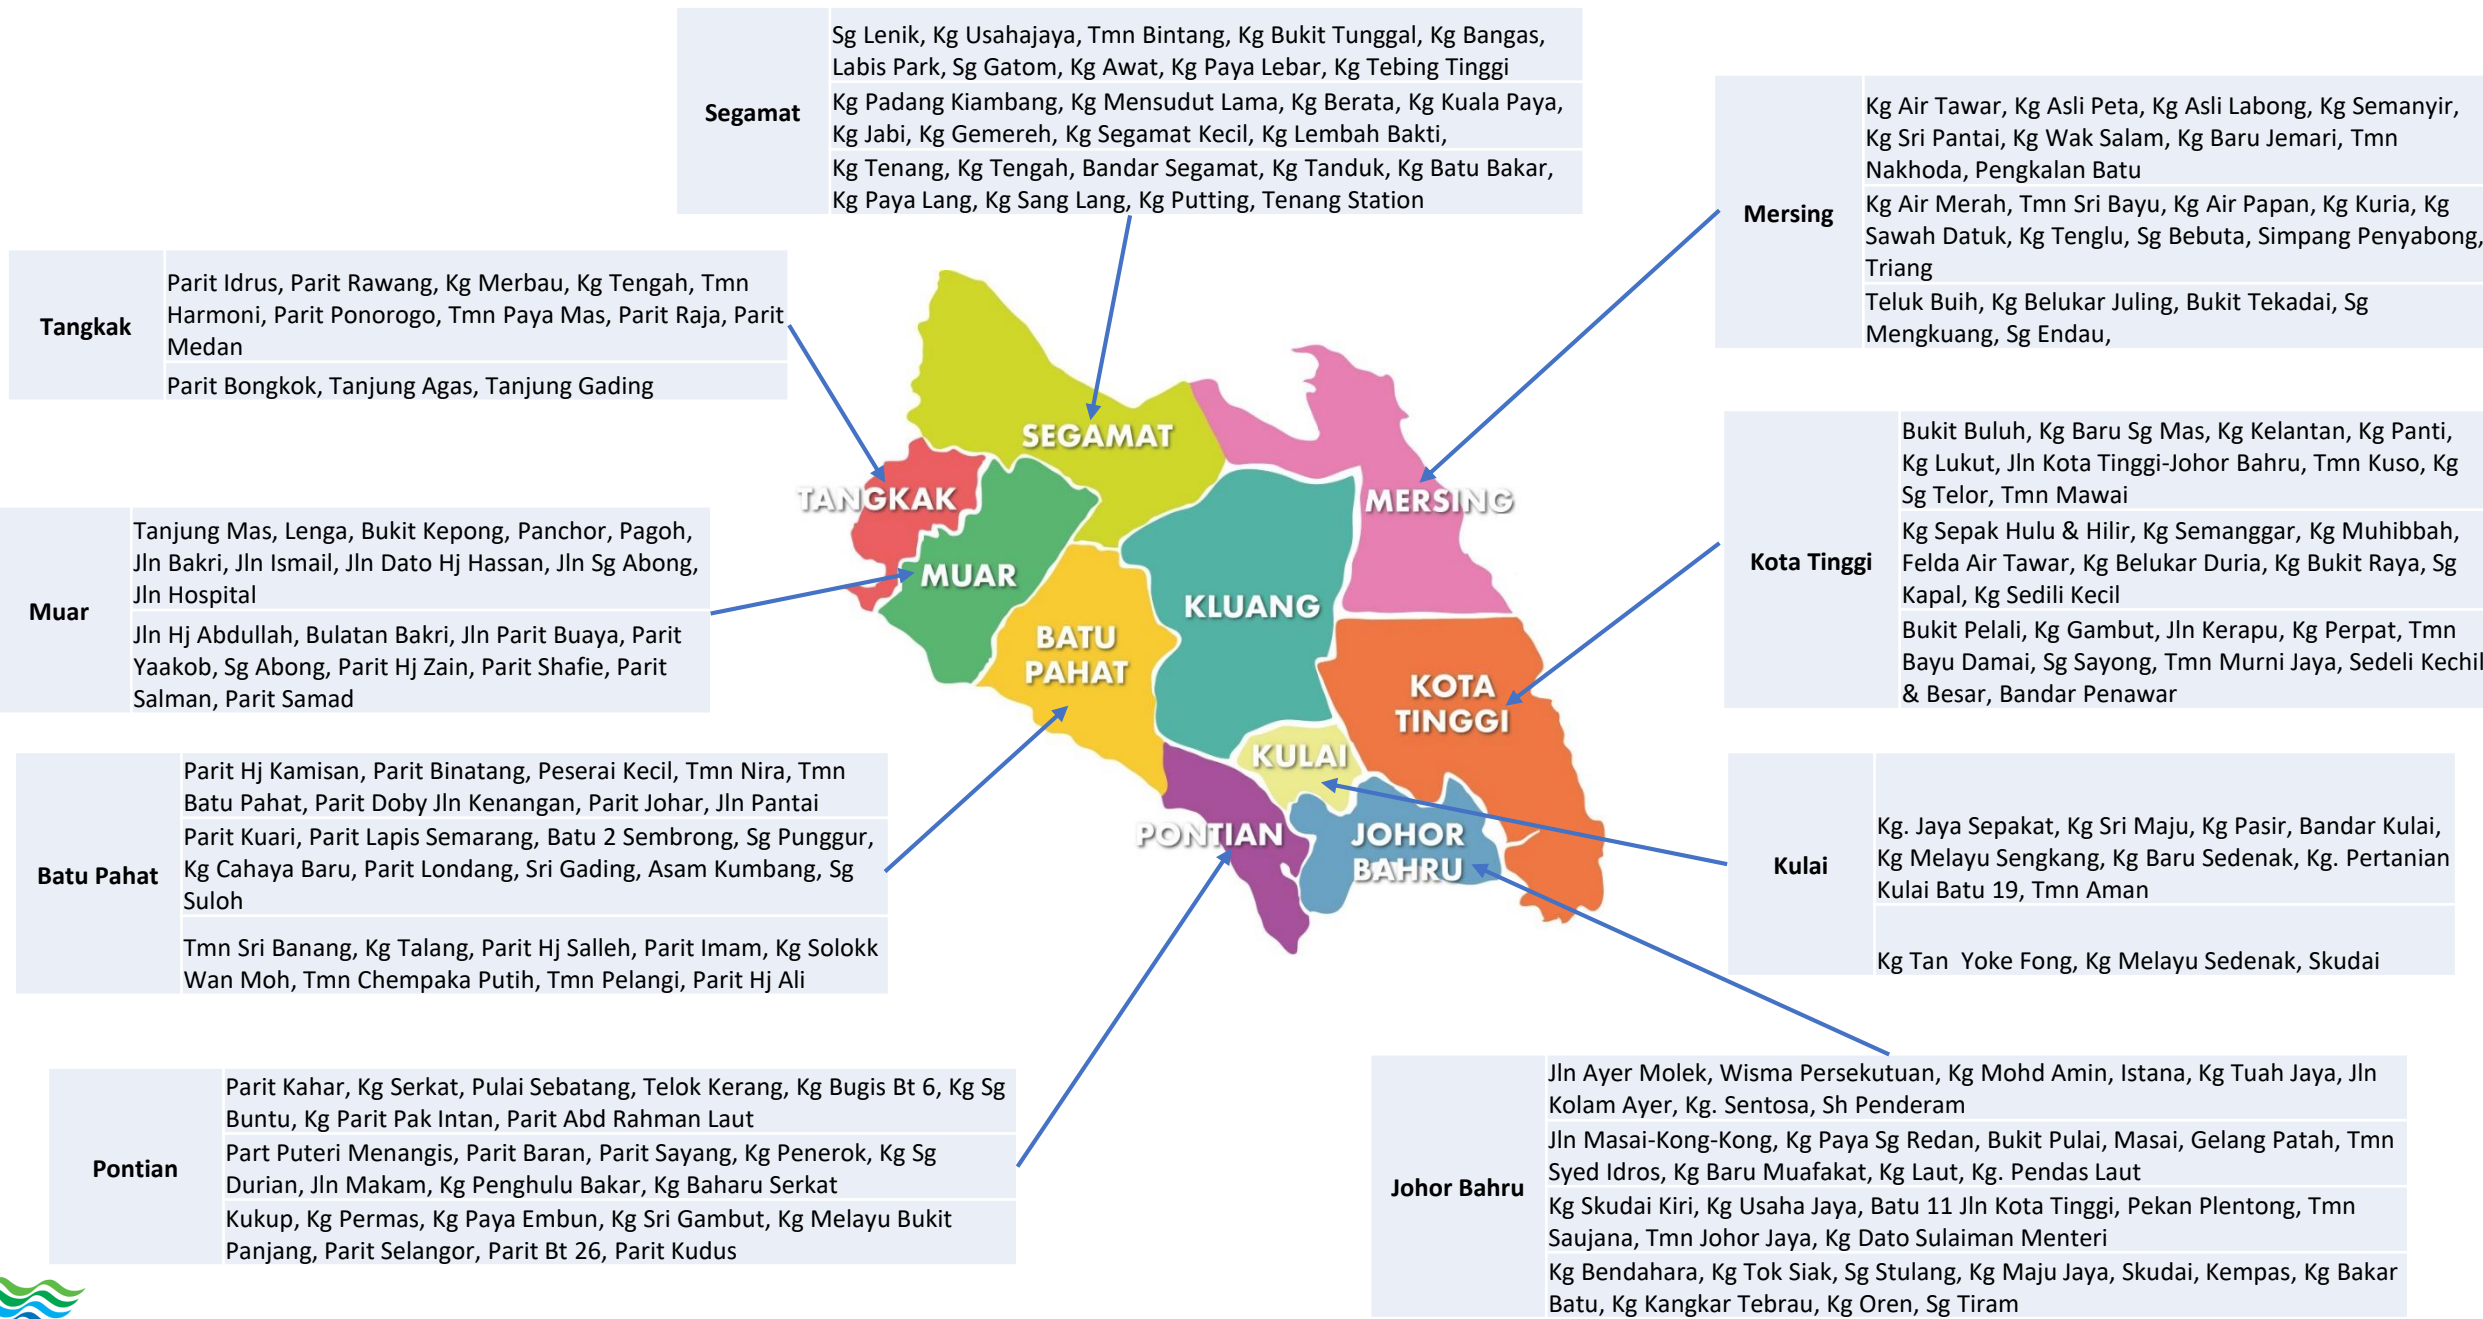

KAWASAN HOTSPOT BANJIR TAHUN 2022