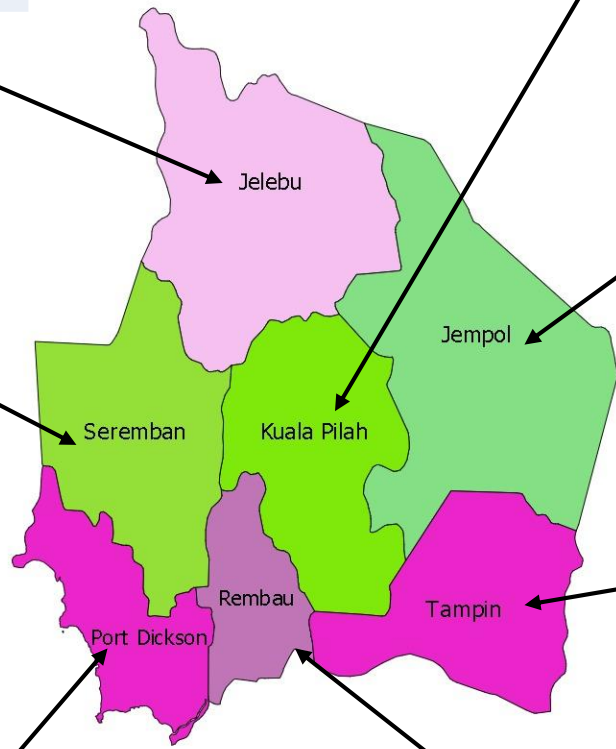

Tampin

Pekan Gemencheh, SMK Dato Toha, Tmn Yuyi, Tmn Regent, Sg Dua, Gedok, Kg Tengah, Kg Jelawai, Kg Bengkahulu, Kg Seri Gemas
Tmn Seri Gemas, Kem Syed Sirajuddin Gemas, Kg Ulu Rokan, Felda Bukit Jalor, Kg Dusun Tampin, Kg Batu Balang, Pekan Gemas
Seri Repah, Dataran Gemas, Sg Kelamah, Tmn Meena Jaya, Kg Cenderam

Port Dickson

Kg. Permatang Pasir, Kg Tampin Kanan, Pekan Linggi, Kg Jimah, Kg Sg Sendayan, Tmn Wawasan, Tmn Springhill, Dataran Segar
Jln Serempan-PD, Kg Batu 7, Kg Janging, Tmn Desa Permai, Kg Paya Dalam, Tmn Indah Jaya, Bagan Pinang, Teluk Kemang
Bukit Ibol, Bukit Tembok, Sg Raya, Pekan Pasir Panjang, Si Rusa, Bagan Pinang, Desa Rusa, Kg Jawa, Bukit Pelandok
Kg Chuah, Kg Sawah, Hospital Port Dickson, Bukit Melintang, Kg India, Kg Pachitan

Rembau

Kg Kundur, Kg Pilin, Kg Paya Lebar, Kg Pachang, Kg Raden, Kg Sg Timun, Sg Batu, Pedas, Sg Serai, Batang Merbok, Semerbok
Pulau Mampat, Pulau Acheh, Durian Tunggal, Sri Kendong, Kg Agam, Kg Tiga Nenek, Kg. Air Hitam, Pekan Rembau, Kg Batu Hampar
Kg Solok Jelawei, Lubok Cina, Kg Semin, Kg Durian Daun, Bintagor, Batu 2 Pedas, Paya Besar, Kg. Bangsai Atap, Kg, Jelutong